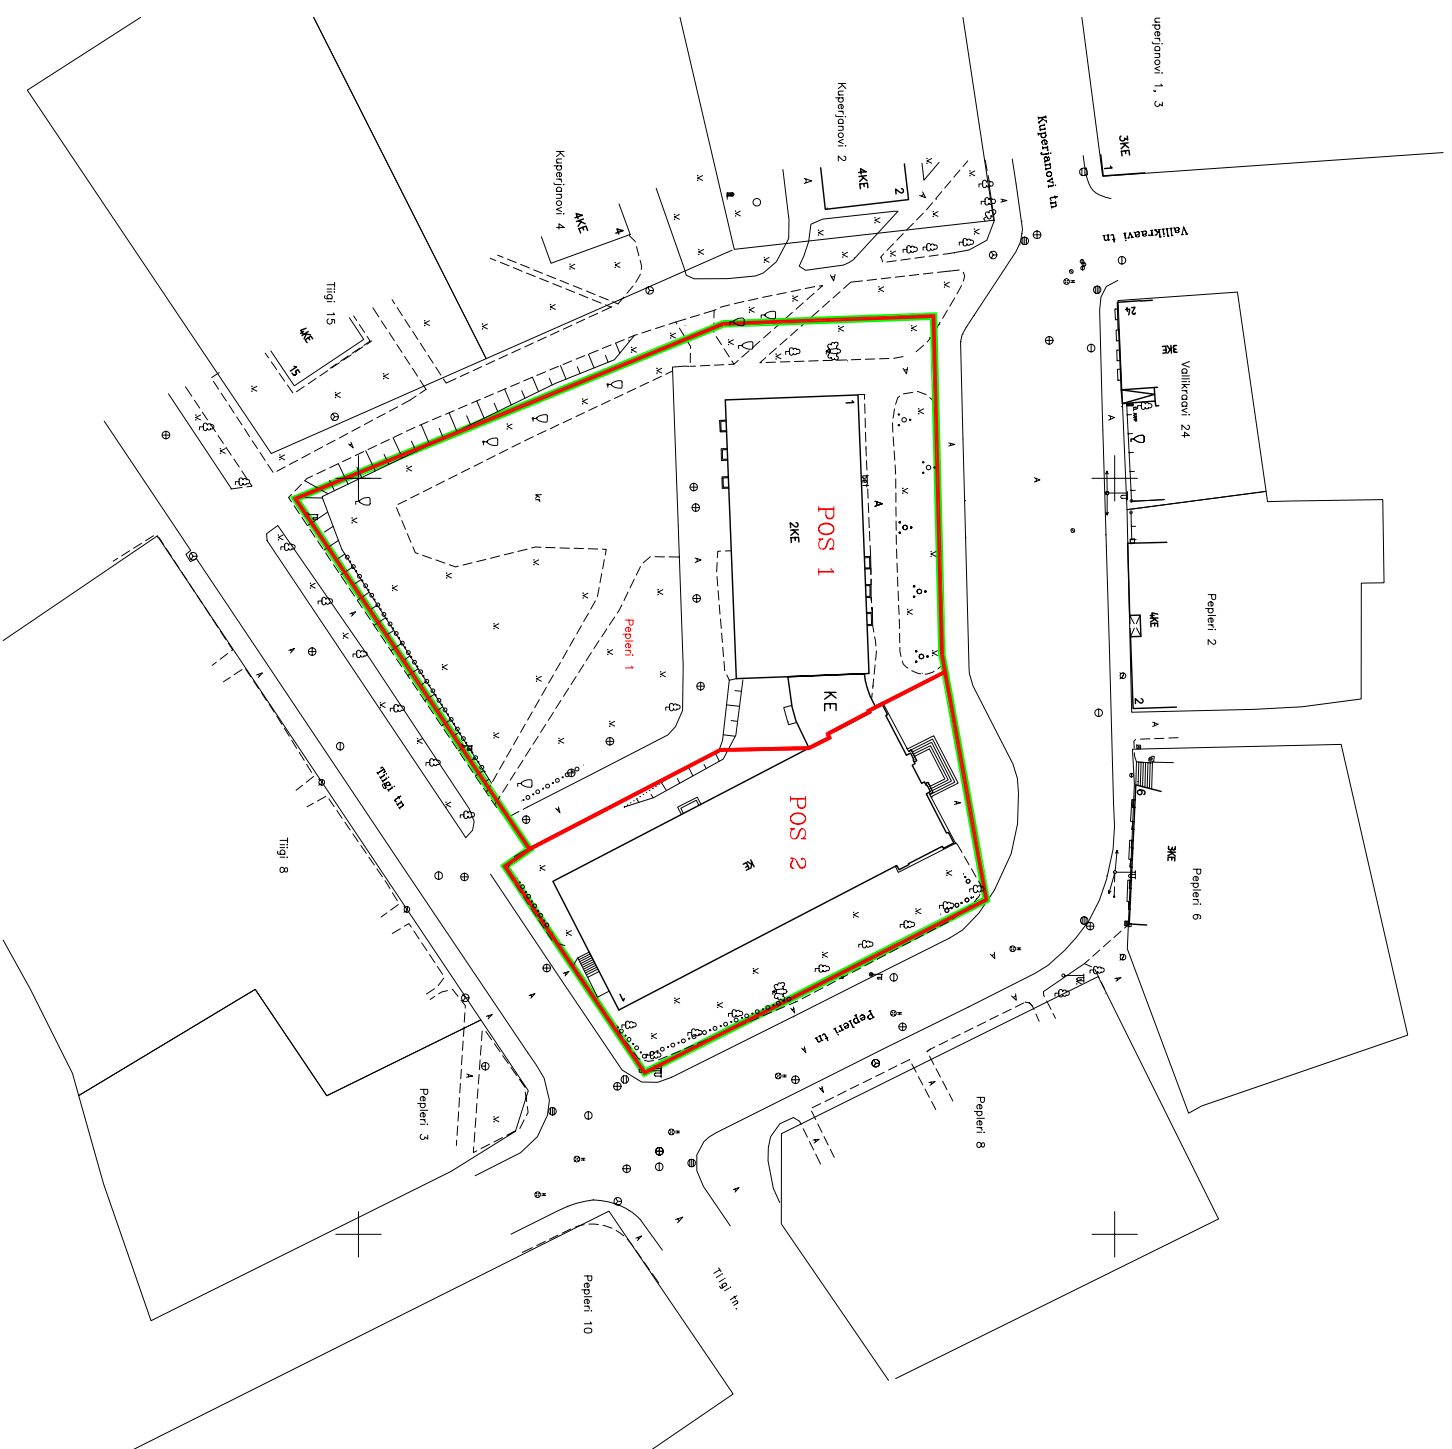

Katastritriiksuse jagamise projektplaan

Tartu linn Kesklinna linnaosa

Pepleri tn 1

M 1 : 1 000

Kooskõlastused:

Määrata kruntidele järgmised aadressid:

Pos 1 (3913 m²) – Pepleri tn 1

Pos 2 (1812 m²) – Pepleri tn 1A

Tingimärgid:

-  katastritriiksuse piir
-  jagamisjärgne katastritriiksuse piir